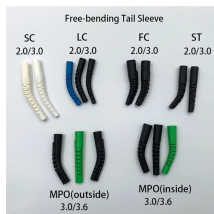

Our distribution boxes were designed to withstand the harsh climatic conditions typical of the region, ensuring continuous and reliable power distribution. The units were built to integrate seamlessly with ...