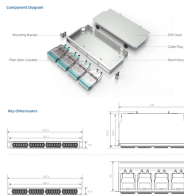

How much does a level 3 electrical distribution box cost in Senegal

GameStop

Stay updated with the latest news and stories from around the world on Google News.

Les coûts pour le raccordement des clients au réseau de distribution de Senelec sont approuvés tels que fixés par le barème joint à l'annexe 1, sur la base des coûts de référence détaillés à l'annexe 2.

Discover transformer box prices by kVA, type, and features. Learn cost drivers, installation fees, TCO, and tips for new, used, and customized transformer options.

Grille tarifaire - Senelec Grille tarifaire Accueil
Grille tarifaire

Get access to latest Senegal electrical distribution system tenders and government contracts. Find business opportunities for Senegal electrical distribution system tenders.

Réseau électrique de distribution intérieure de logement avec 3 câbles type H07VK 1,5 mm², sa tension assignée étant de 450/750 V; sous tube ICTA 3422 de 16 mm de diamètre extérieur. La section ...