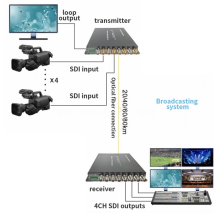

## Indonesia Cable Tray Elbow

Elbow Tray adalah komponen aksesoris untuk sistem cable tray yang berfungsi mengubah arah jalur kabel secara horizontal atau vertikal pada sudut tertentu, biasanya 90°, memungkinkan instalasi ...

Sebagai salah satu perangkat yang tidak dapat dipisahkan dari aksesoris kabel tray, kami menyediakan Elbow tray yang berfungsi untuk merubah arah jalur kabel tray secara horizontal, belok ke kiri atau ...

Kabel Tray 90° Horizontal Elbow from SCM B-Tray is a cable management system component designed to redirect cable routes...

Produk ini menawarkan solusi efektif untuk mengubah arah jalur kabel dengan mulus, menjaga integritas dan efisiensi sistem kabel Anda. Dibuat dengan presisi dari material berkualitas tinggi, ...