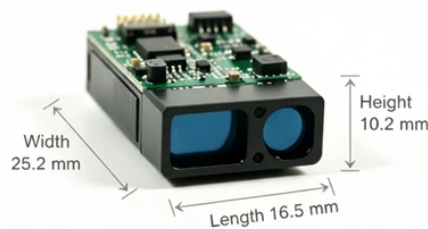

Price of main distribution boxes in Algeria

Overview

Nous offrons une gamme complète et un vaste choix de références, permettant de connecter, protéger, contrôler, mesurer et réaliser diverses installations électriques. The Algerian junction boxes market represents a critical component within the nation's broader electrical equipment and construction sectors. As of the 2026 analysis, the market is navigating a complex landscape defined by ambitious state-led infrastructure development, a gradual push for. We provide an extensive range of type-tested distribution boards for low-voltage (LV) electrical systems that are suitable for residential, commercial, and industrial properties.