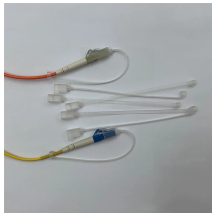

Explore sheet steel and wire mesh cable tray for robust cable management. Ideal for various environments, ensuring safety, efficiency, and durability.

2 plus 5 equals 7 2 plus 5 percent equals 2.1
Explanation $2 + 5 = 7$, where 2 and 5 are the addends (*) and 7 is the sum or total. If you want to add 5 percent, then, you should do the following: $2 + 5 \dots$

What is 2 plus 5? The sum of two plus five is equal to seven. We can also express that 2 plus 5 equals 7 as follows: What is 2 plus by other numbers? Find out what is 2 plus 5. Add $2 + 5$. two plus five.

2 plus 5 equals 7.

Step 1: Enter the expression you want to evaluate. The Math Calculator will evaluate your problem down to a final solution. You can also add, subtraction, multiply, and divide and complete any arithmetic ...